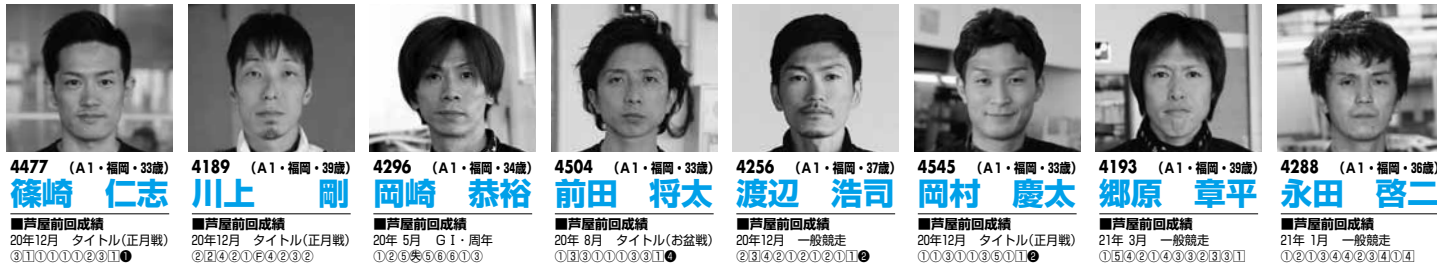

サンライズレース スポーツ報知杯争奪 ゴールデンウィーク特選

4/25日 26月 27火 28水 29祝 30金

●第1レース・スタート展示 8:26 第4レース・第7レースは進入固定レース

シリーズリーダー 8

正月戦圧勝の篠崎が不動の中心 岡崎が逆転1番手!

今年も地元水面巧者が勢揃いするゴールデンウィーク特選。そのなかでも、今年の正月戦を圧巻の強さで制した篠崎仁志(福岡)が連覇を狙って登場。昨年にSG覇者となり、今年もトップ戦線での活躍が大いに期待される。

SG覇者としては先輩の岡崎恭裕(福岡)も、昨秋の蒲郡チャレンジカップ準優勝以降も一般戦では優出の連続で、逆転候補の1番手。今年こそGI初優勝を志気込む前田将太(福岡)、渡辺浩司(福岡)も気迫の走りで追う。

当地V8と実績上位の岡村慶太(福岡)や、同V5の郷原章平(福岡)も上位争いは確実で、なかなか調子を戻せない川上剛(福岡)、松尾昂明(福岡)もここはGI覇者の意地を見せたい。

鳥飼、里岡が級別勝負駆け!

堅実駆けて成績安定の永田啓二(福岡)や、級別勝負が懸かる里岡右貴(福岡)も得意の地元で全力投球。鳥飼真(福岡)もケガを克服し、気迫の走りでA1級復帰へまっしぐらだ。

勝率面ではあとひと押し欲しい出畑孝典(福岡)も当地V6と水面には自信を持っており、同様に桂林寛(福岡)、松田竜馬(福岡)、島田一生(福岡)らも上位争いに食い込みたい。

若手では、活発な攻めで勝率を伸ばす中亮太(福岡)が初のA級入りへ意気が上がる。